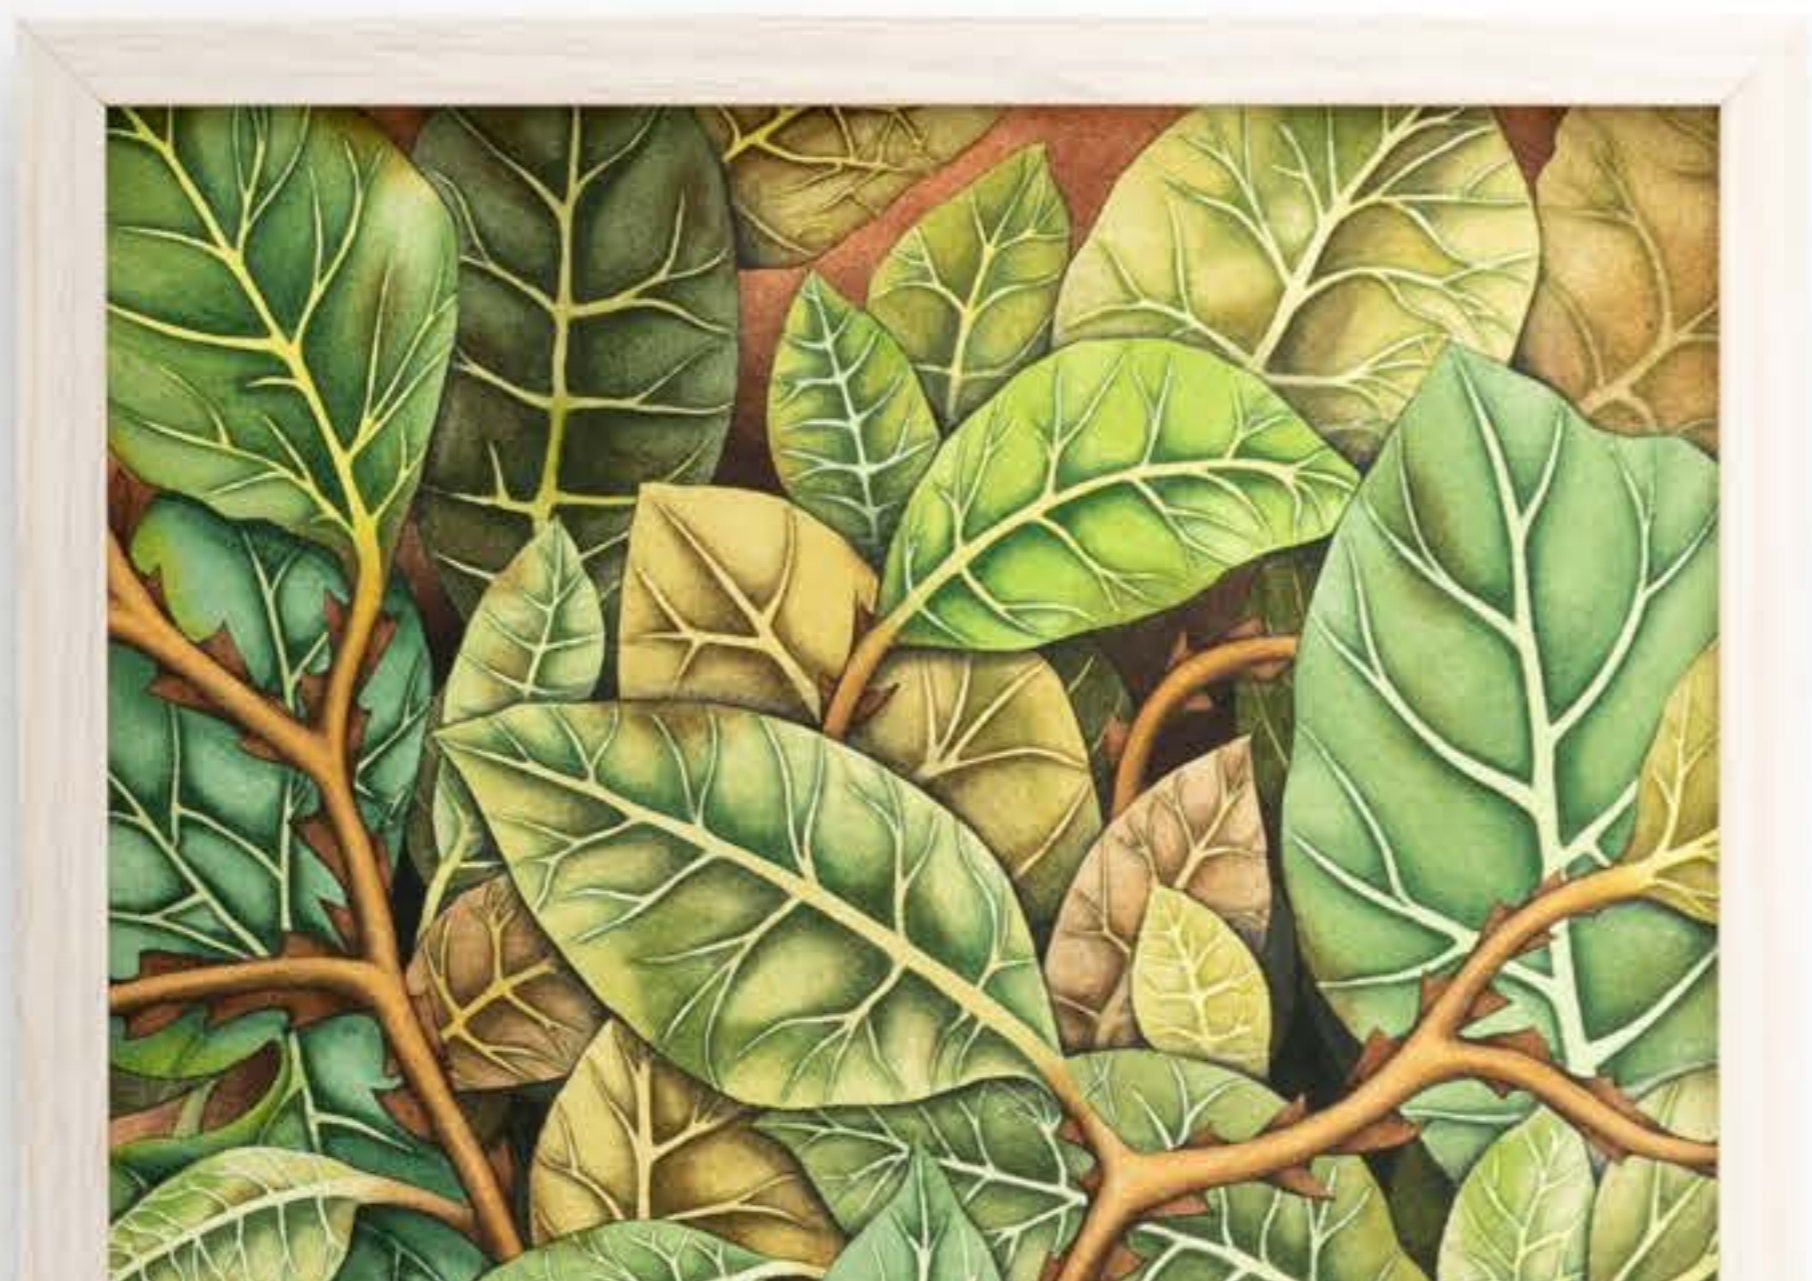

MAURO PIVA

MAURO PIVA
Papel Picado, 2023
Impresión sobre lienzo. Ed. 3
Políptico. 35,4 x 44,3 cm c/u

MAURO PIVA

Flora (F.K.) V, 2022

Acuarela, gouache y lápiz de color sobre papel
68.3 x 52.9 cm

MAURO PIVA
Flora (F.K.) V, 2022
Acuarela, gouache y lápiz de color sobre papel
68.3 x 52.9 cm

MAURO PIVA

Flora (F.K.) III, 2022

Acuarela, gouache y lápiz de color sobre papel
60.9 x 47cm

MAURO PIVA

Flora (F.K.) II, 2022

Acuarela, gouache y lápiz de color sobre papel

54.9 x 43.4 cm

MAURO PIVA

Flora (F.K.) VI, 2022

Acuarela, gouache y lápiz de color sobre papel
59.4 x 40 cm

MAURO PIVA

Flora (F.K.) IV, 2022

Acuarela, gouache y lápiz de color sobre papel
40 x 28 cm

MAURO PIVA

Flora (F.K.) VII, 2022

Acuarela, gouache y lápiz de color sobre papel

55.4 x 43 cm

MAURO PIVA

Naturaleza Muerta (A.C.F.) III, 2021

Acuarela, gouache y lápiz de color sobre papel

41 x 31cm

MAURO PIVA

Naturaleza Muerta (A.C.F.) IV, 2021