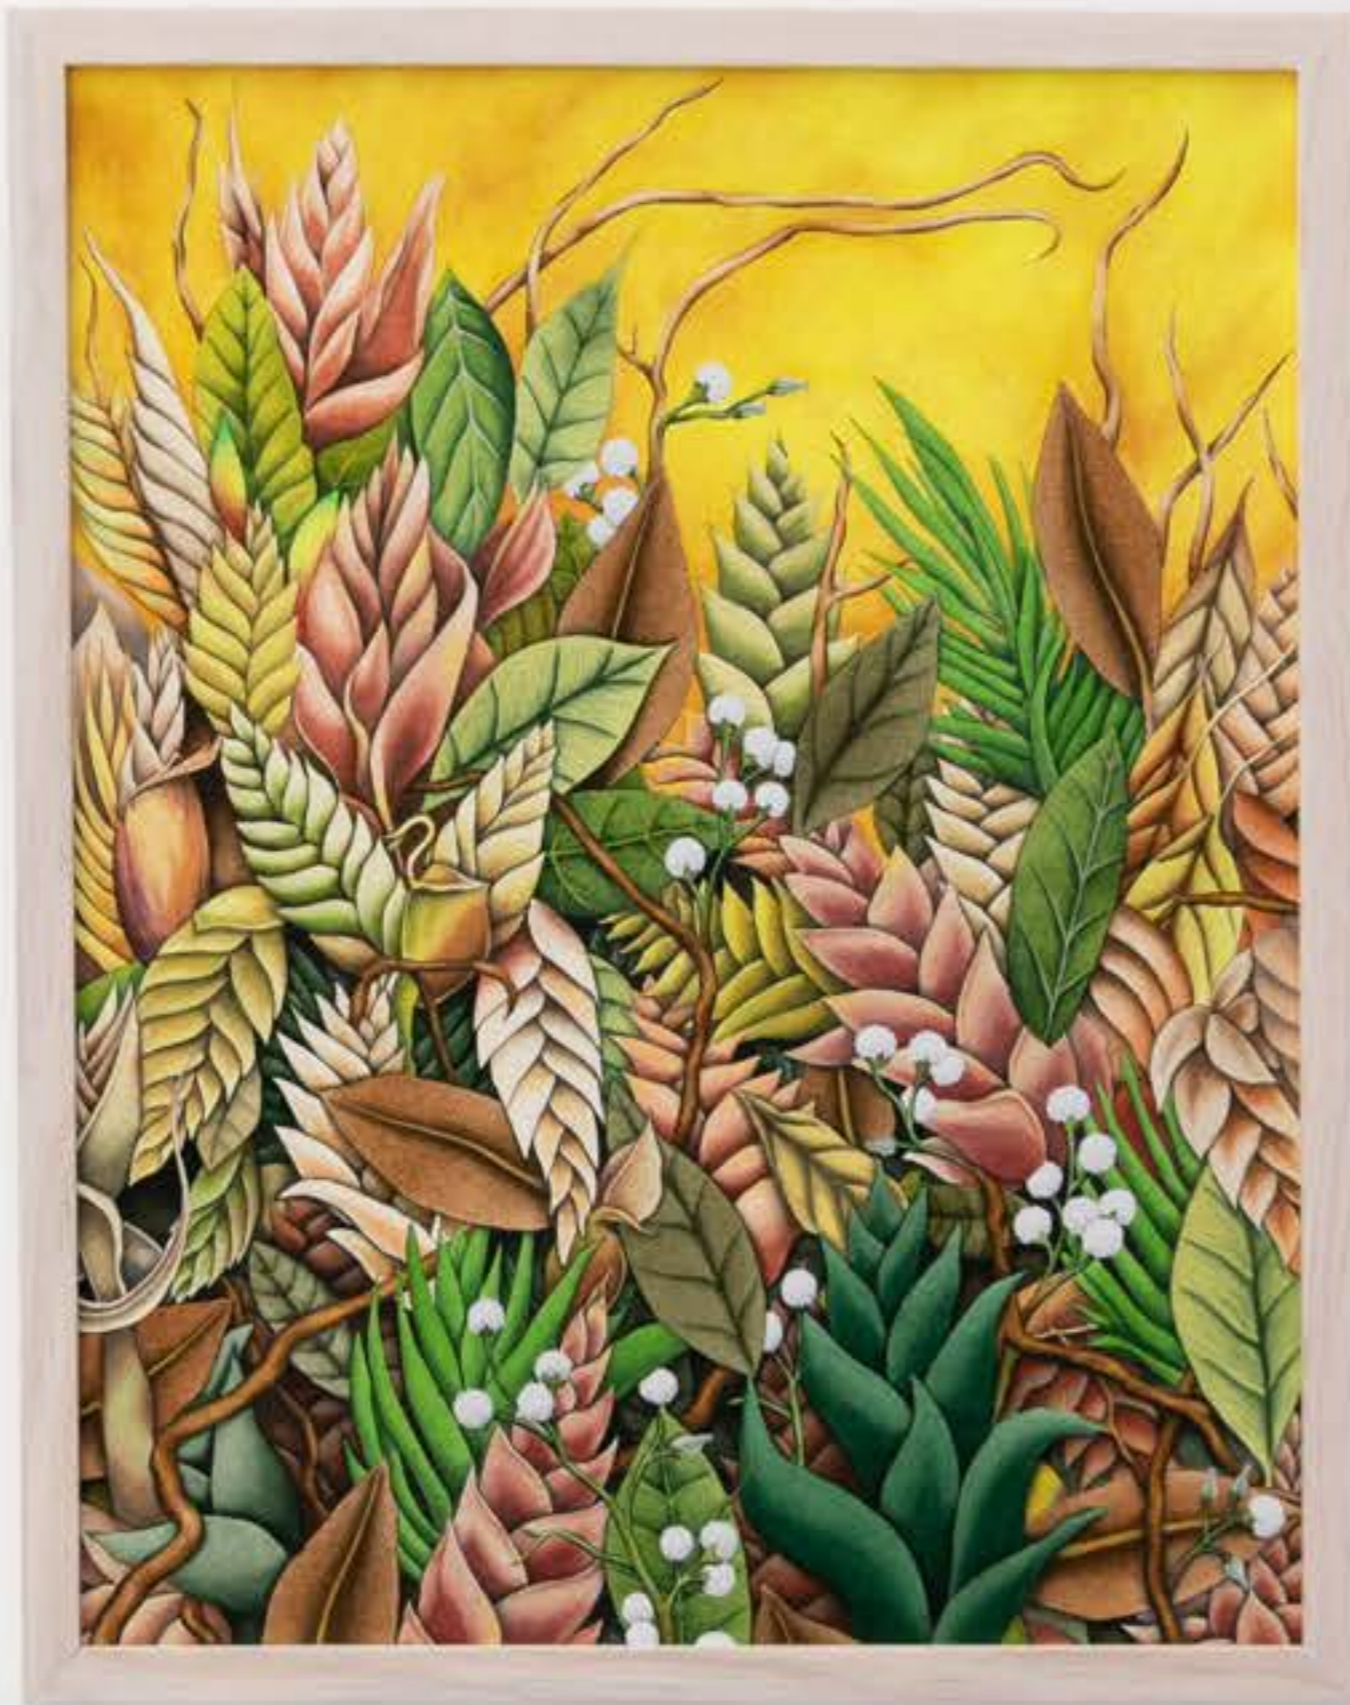

MAURO PIVA

Flora (F.K.) III, 2022

Acuarela, gouache y lápiz de color sobre papel
60.9 x 47cm

MAURO PIVA

Flora (F.K.) II, 2022

Acuarela, gouache y lápiz de color sobre papel

54.9 x 43.4 cm

MAURO PIVA

Flora (F.K.) VI, 2022

Acuarela, gouache y lápiz de color sobre papel
59.4 x 40 cm

MAURO PIVA

Flora (F.K.) IV, 2022

Acuarela, gouache y lápiz de color sobre papel
40 x 28 cm

MAURO PIVA

Flora (F.K.) VII, 2022

Acuarela, gouache y lápiz de color sobre papel

55.4 x 43 cm

MAURO PIVA

Naturaleza Muerta (A.C.F.) III, 2021

Acuarela, gouache y lápiz de color sobre papel

41 x 31cm

MAURO PIVA

Naturaleza Muerta (A.C.F.) IV, 2021

Acuarela, gouache y lápiz de color sobre papel
41 x 31cm

MAURO PIVA

Naturaleza Muerta (A.C.F.) VI, 2021

Acuarela, gouache y lápiz de color sobre papel

41 x 31cm

MAURO PIVA
Naturaleza Muerta (A.C.F.) VIII, 2021
Acuarela, gouache y lápiz de color sobre papel
41 x 31cm